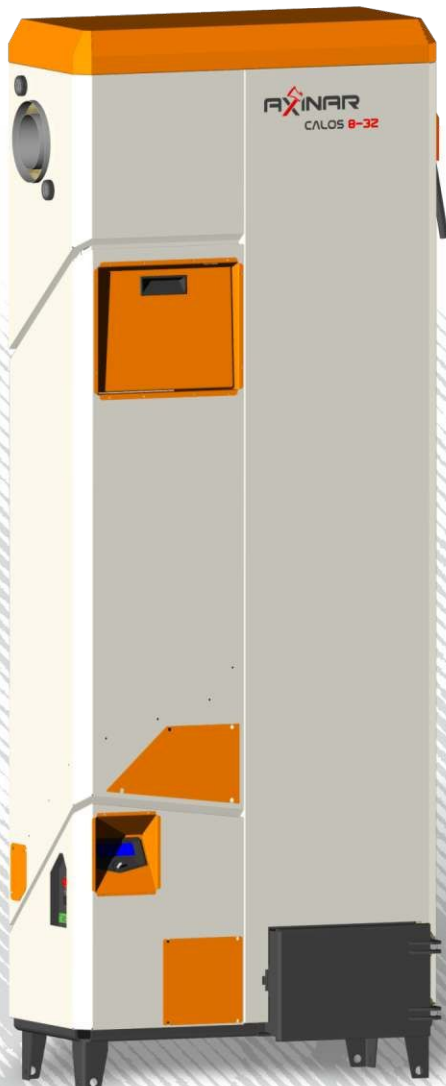

CALOS

Calos Series 8 - 32kW

**Unpack
connect
heat**

CALOS

Your ready-to-use partner

Το Calos είναι ο απόλυτος συνδυασμός καινοτομίας, μέγιστης απόδοσης, λειτουργικής ασφάλειας και στυλ. Το όνομα του προέρχεται από την αρχαία ελληνική λέξη "κάλλος" συνώνυμο της αρμονίας, της συμμετρίας, της φυσικότητας και της κομψότητας.

ΕΥΚΟΛΗ ΕΓΚΑΤΑΣΤΑΣΗ

Το Calos δεν είναι ένας απλός λέβητας, είναι μια All-in-one plug and play μονάδα pellet. Περιλαμβάνει όλα τα απαραίτητα υδραυλικά εξαρτήματα για την εγκατάσταση, όπως κυκλοφορητή, δοχείο διαστολής, βαλβίδα ασφαλείας, αυτόματο εξαεριστήρα και αυτόματη βαλβίδα πλήρωσης με μανόμετρο.

ΕΛΑΧΙΣΤΕΣ ΑΠΑΙΤΗΣΕΙΣ ΧΩΡΟΥ

Η στιβαρή κατασκευή του διαστάσεων 0,7 x 0,35 x 1,9m, παρόμοια με ενός λέβητα αερίου (CNG), εγκαθίσταται με ευκολία ακόμη και σε περιορισμένους χώρους, επιτρέποντας σας να εκμεταλλευτείτε τον υπολειπόμενο διαθέσιμο χώρο.

ΓΡΗΓΟΡΗ ΣΥΝΤΗΡΗΣΗ

Ο αρθρωτός σχεδιασμός του απαρτίζεται από τρία αποσπώμενα μέρη (snap-in), τα οποία επιτρέπουν την εύκολη πρόσβαση στον εσωτερικό μηχανισμό χωρίς τη χρήση εργαλείων.

ΧΑΜΗΛΕΣ ΕΚΠΟΜΠΕΣ ΡΥΠΩΝ